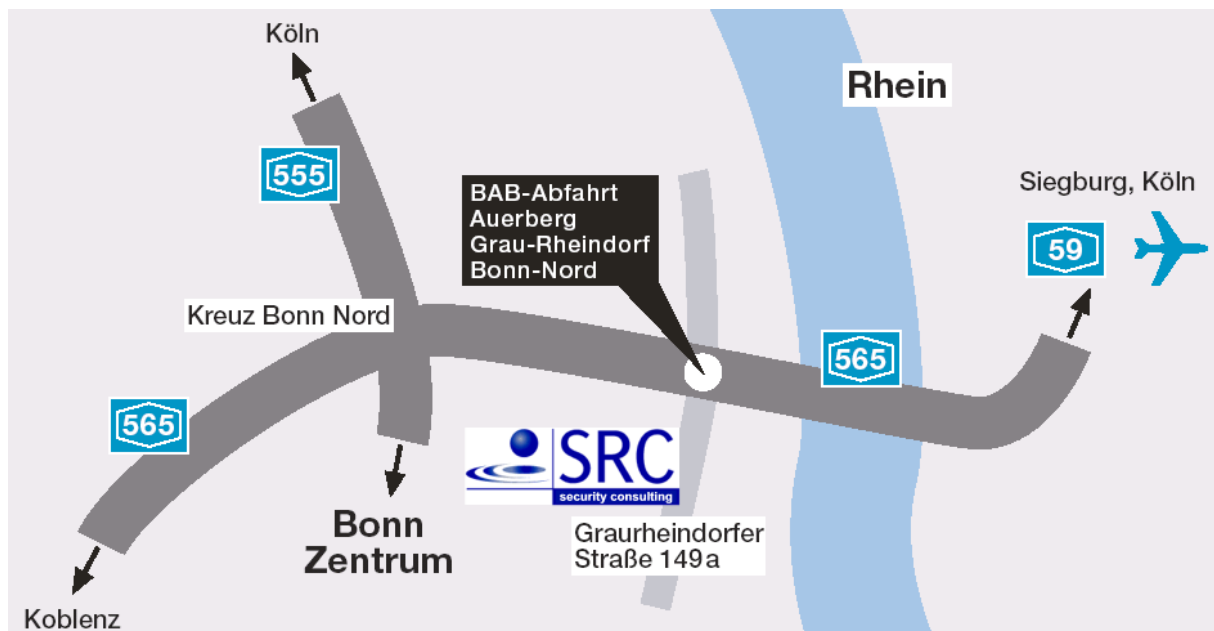

Kontaktadresse:

SRC Security Research & Consulting GmbH
53117 Bonn
Graurheindorfer Straße 149 a
Tel. 0228 2806 0

Anreise mit dem Flugzeug:

Flughafenbus Linie SB60 Richtung Bonn: Haltestelle Innenministerium (Taxi ca. 28 €)

Anreise mit dem Zug:

ab Hauptbahnhof Bonn mit der Straßenbahn Linie 61 Richtung Auerberg bis Haltestelle Innenministerium

ab Bahnhof Bonn/Siegburg Taxi (ca. 20 €)

Anreise mit dem Auto:

Zur Übernachtung empfehlen wir Hotels im Bonner Innenstadtbereich. Hotelübersicht und Reservierung über www.hrs.de. Auf Wunsch kann die Reservierung auch durch das SRC-Sekretariat erfolgen (Tel.: 0228 2806 127)